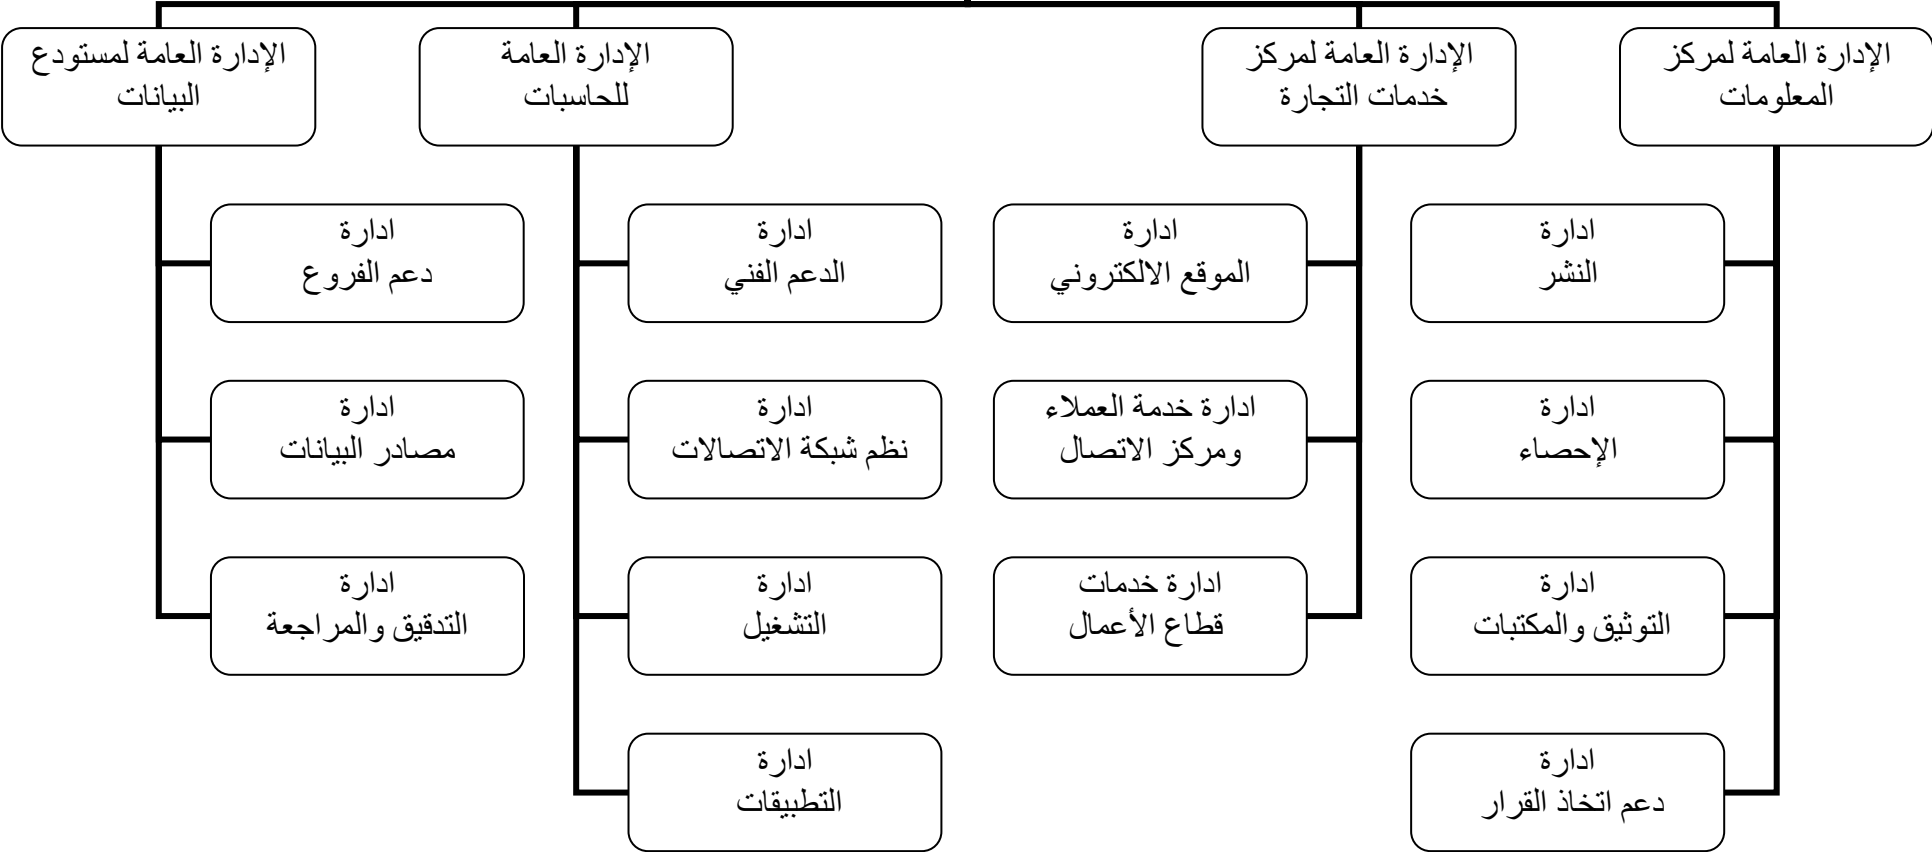

قسم التفتيش
الادارى

قسم
الاستعلامات

قسم شئون
الصحة والإشعاع

قسم شئون
الثقافة والأعلام

قسم شئون
الصناعة

الإدارة المركزية للموارد البشرية

الإدارة المركزية لتكنولوجيا المعلومات ودعم اتخاذ القرار

ادارة المكتب الفني

أدارة
المنشأ والإرشاد الفني

أدارة
فحص الواردات

أدارة
فحص الصادرات

الفروع: السلوم / نويبع / سفاجا / اسوان / سوهاج / ٦ أكتوبر

فروع الهيئة: القلوبية/ شيبين الكوم/ الغربية/ المنصورة/ الشرقية/ كفر الشيخ/ البحيرة/ الاسماعيلية/ الفيوم/ اسيوط