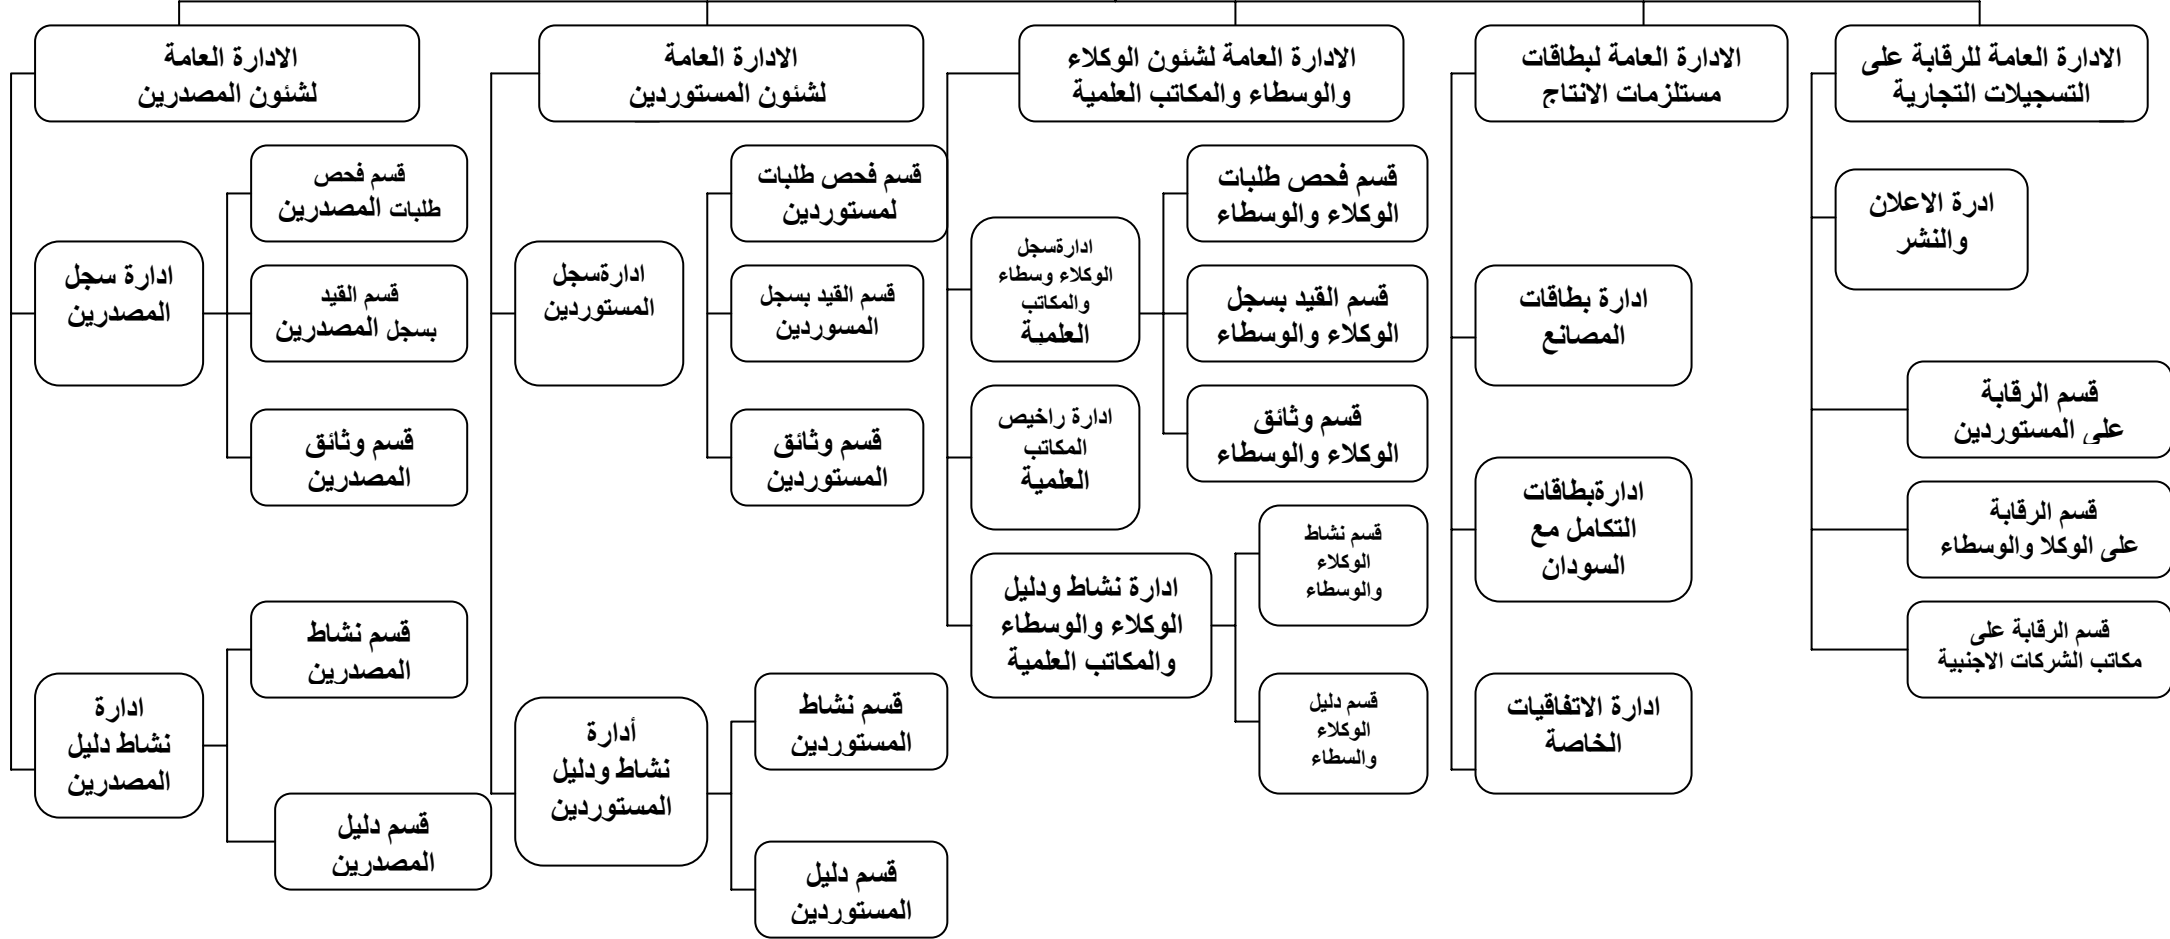

الإدارة المركزية
للتسجيلات التجارية