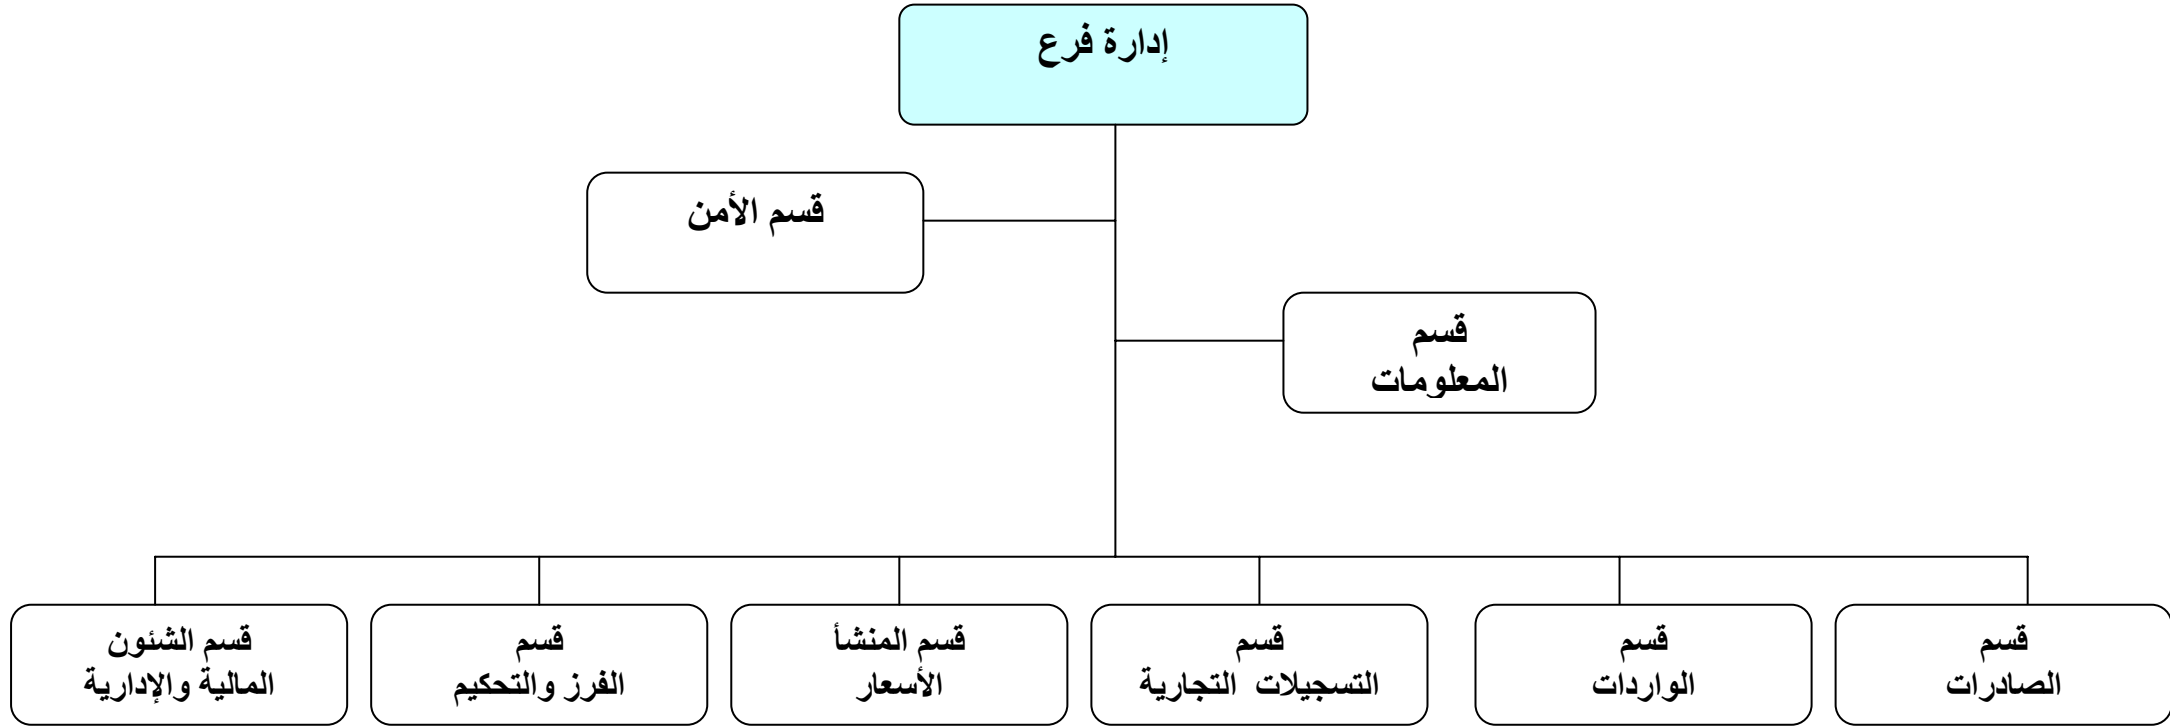

أدارة
المنشأ والإرشاد الفني

أدارة
فحص الواردات

أدارة
فحص الصادرات

الفروع: السلوم / نويبع / سفاجا / اسوان / سوهاج / ٦ أكتوبر

فروع الهيئة: القلوبية/ شيبين الكوم/ الغربية/ المنصورة/ الشرقية/ كفر الشيخ/ البحيرة/ الاسماعيلية/ الفيوم/ اسيوط