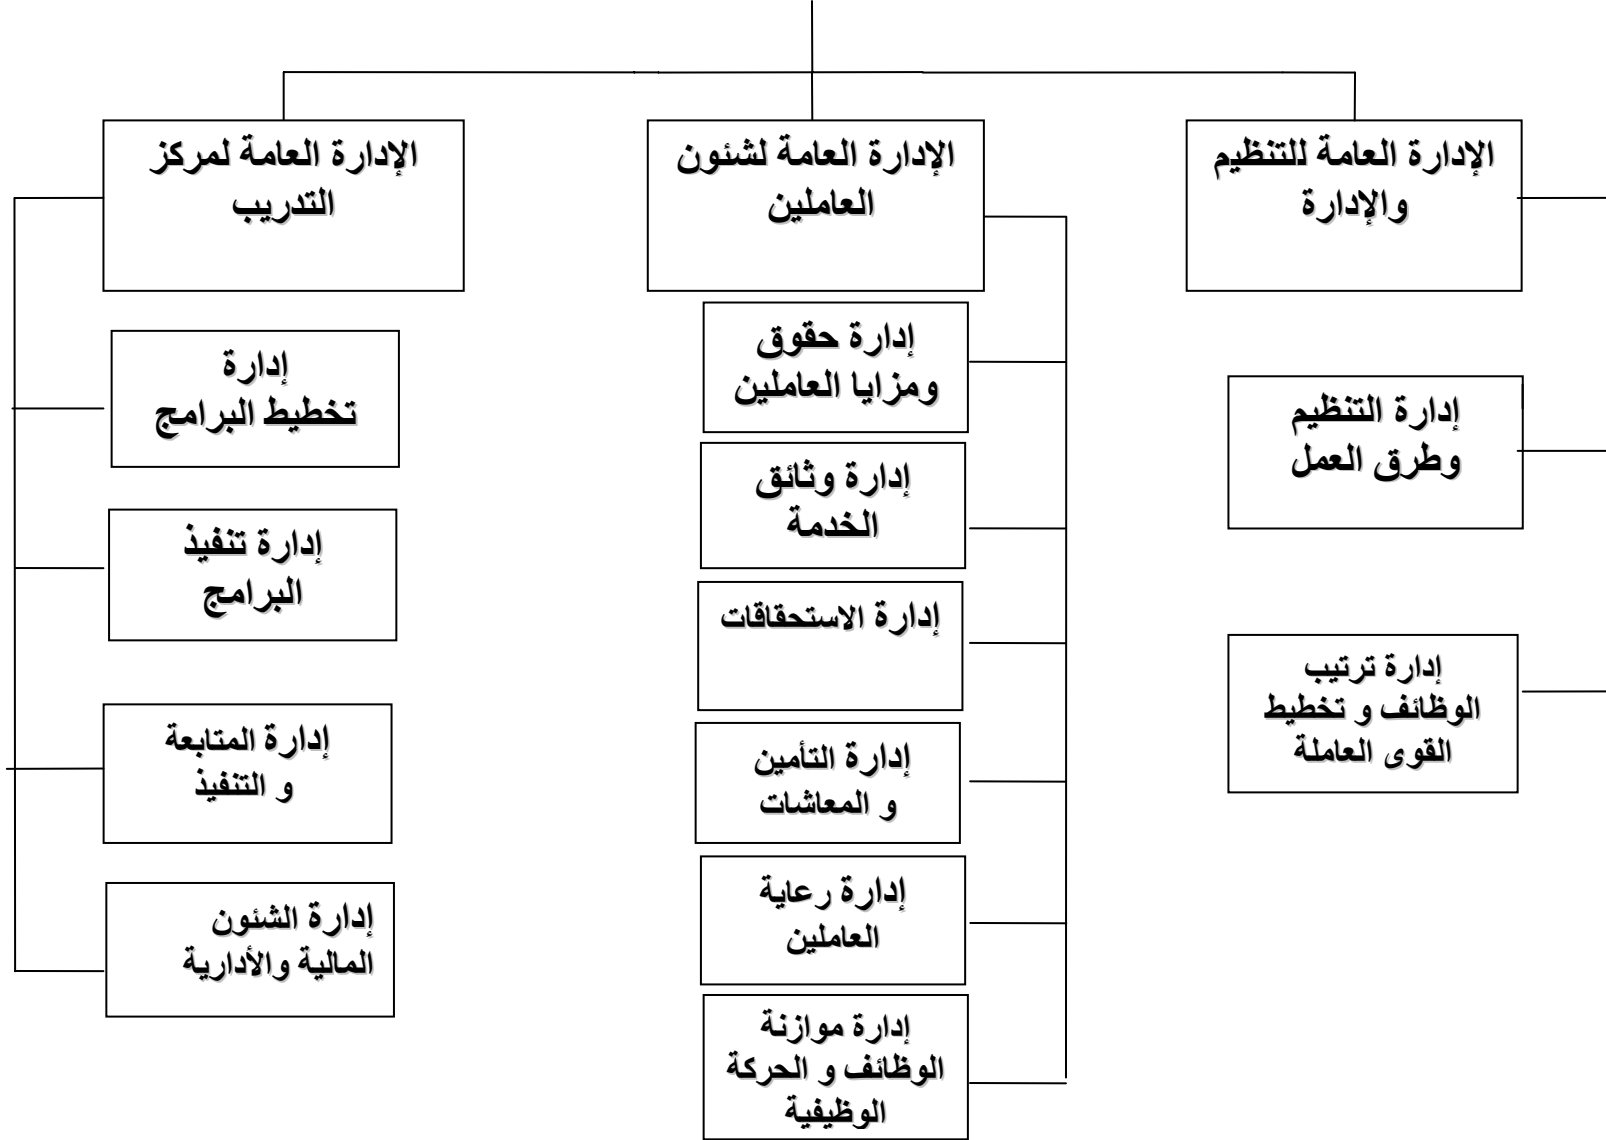

قسم التفتيش
الادارى

قسم
الاستعلامات

قسم شئون
الصحة والإشعاع

قسم شئون
الثقافة والأعلام

قسم شئون
الصناعة

الإدارة المركزية للموارد البشرية

الإدارة المركزية لتكنولوجيا المعلومات ودعم اتخاذ القرار

ادارة المكتب الفني

أدارة
المنشأ والإرشاد الفني

أدارة
فحص الواردات

أدارة
فحص الصادرات

الفروع: السلوم / نويبع / سفاجا / اسوان / سوهاج / ٦ أكتوبر

فروع الهيئة: القلوبية/ شيبين الكوم/ الغربية/ المنصورة/ الشرقية/ كفر الشيخ/ البحيرة/ الاسماعيلية/ الفيوم/ اسيوط