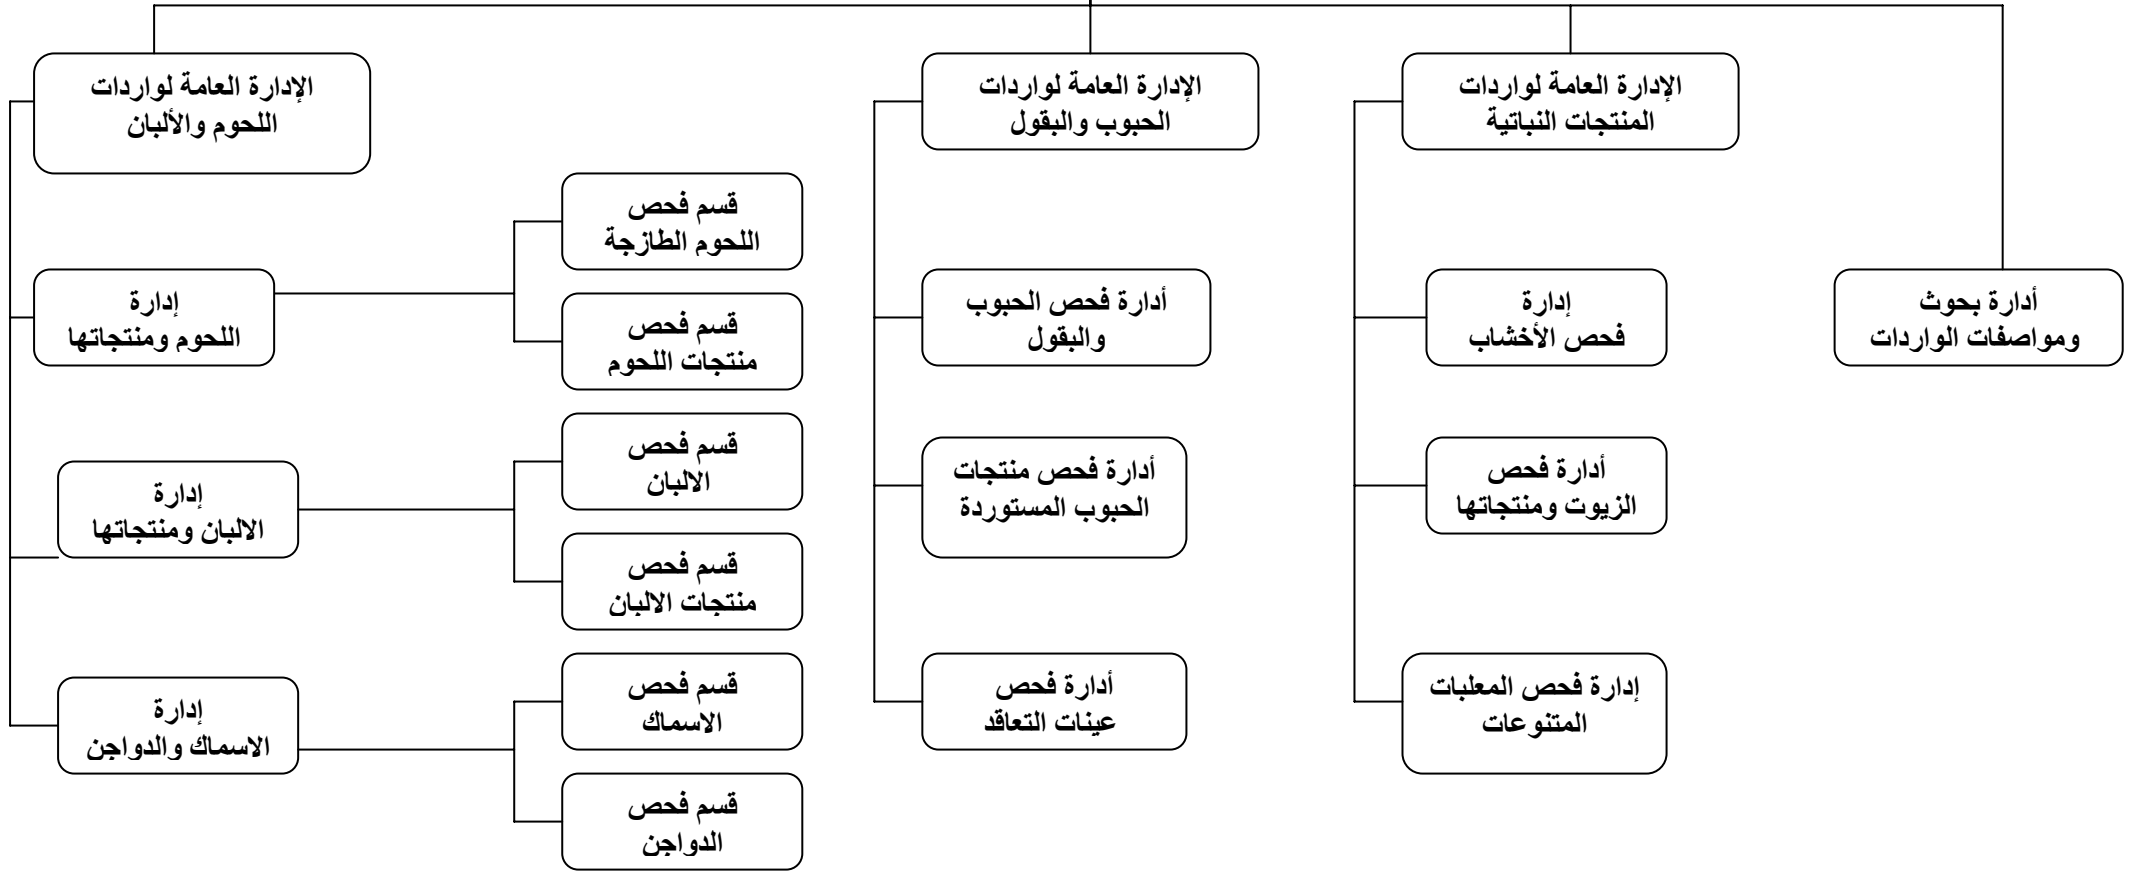

الإدارة المركزية للواردات
الزراعية والغذائية