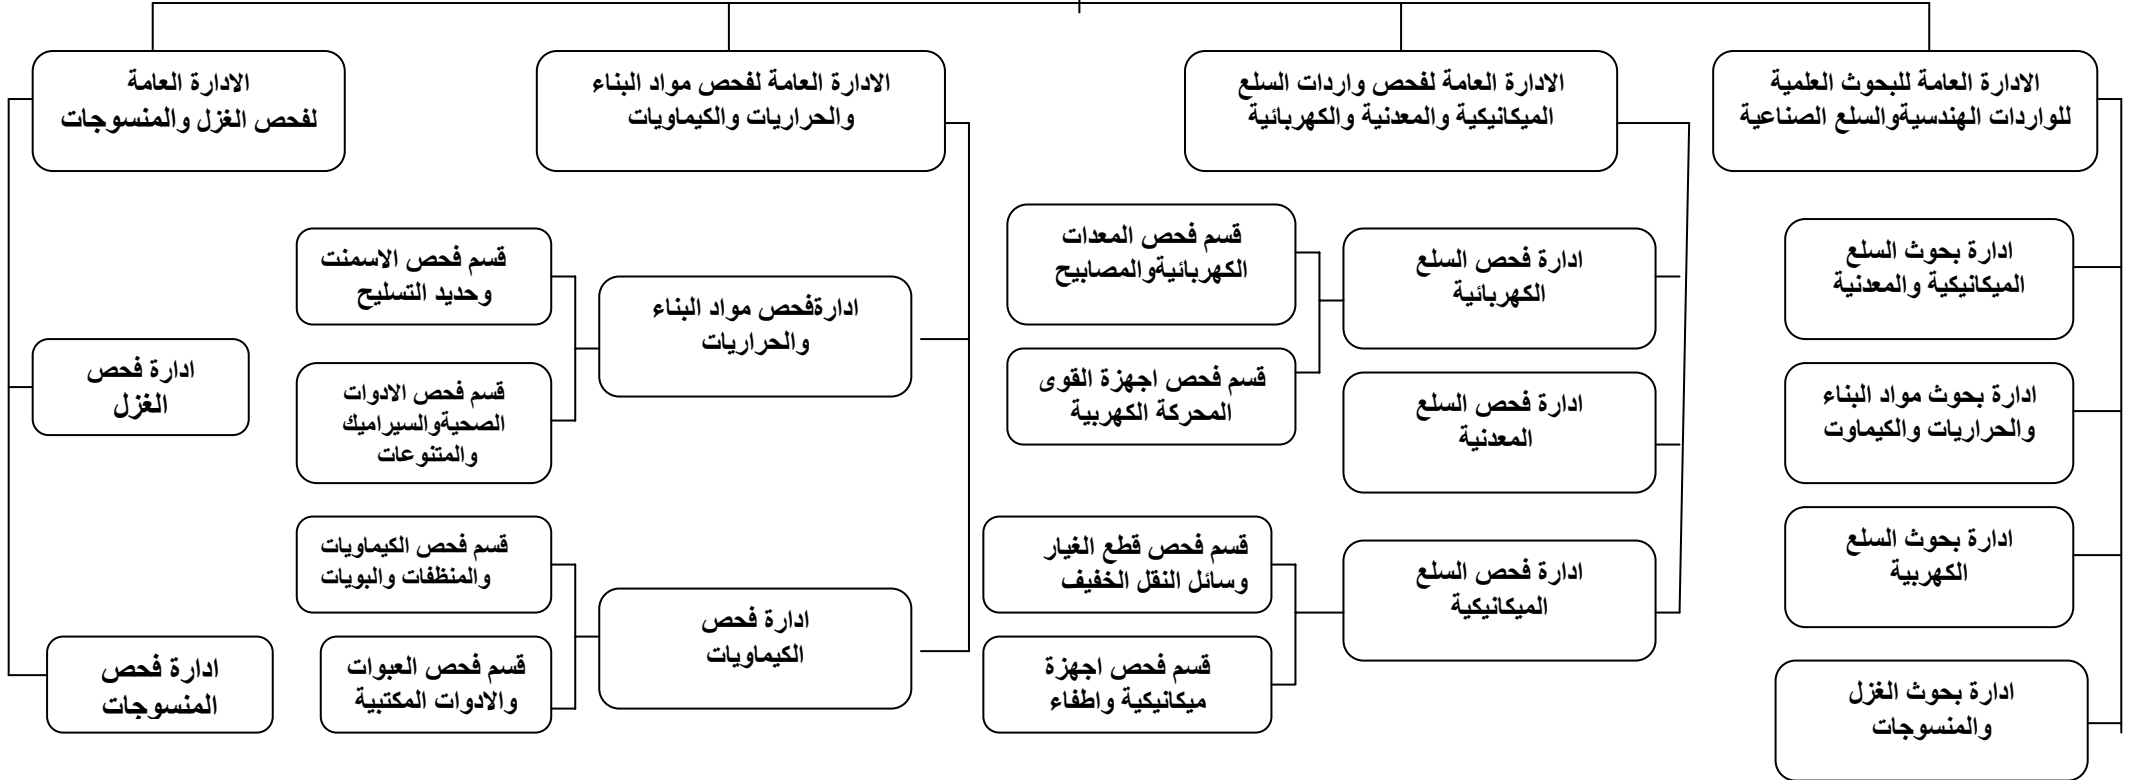

الادارية المركزية للواردات
الهندسية والسلع الصناعية